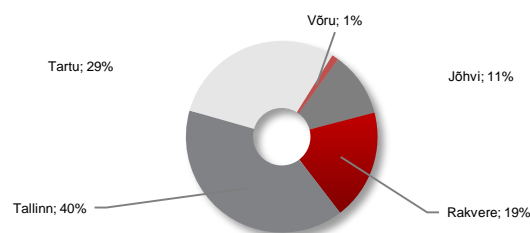

Investeeringud piirkonniti