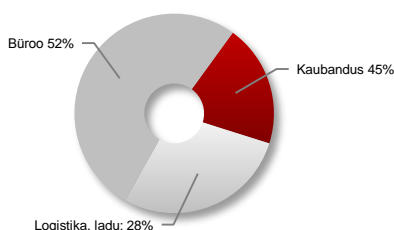

Portfell üüripinna liikide kaupa