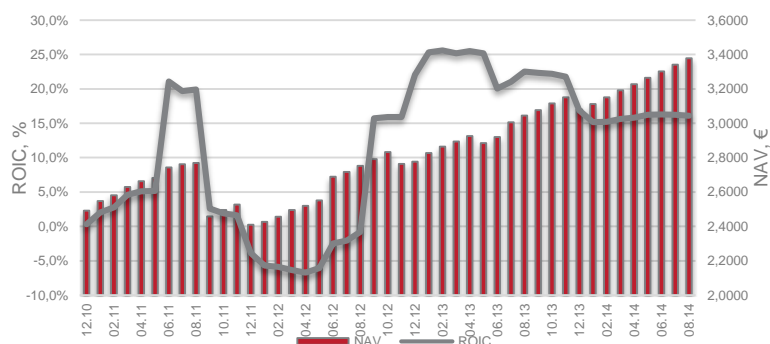

Balti Kinnisvaraportfell AS faktilaht

31. august 2014

Portfelli üldinfo

Aktsia ISIN kood	EE3100017138
Portfelli valitseja	EFTEN Capital AS
Aktsia nimiväärtus, EUR	0,60
Aktsia puhaväärtus, EUR	3,3786
Aktsiate arv ¹⁾	2 962 919
Varade maht, EUR tuhandetes	24 828
Puhaväärtus, EUR tuhandetes	9 574

¹⁾ Aktsiate arv sisaldab 129 083 oma aktsiat

Kinnisvaraportfell

Seisuga 31.08.2014, EUR tuhandetes	
Kinnisvarainvesteeringud	23 666
Üüritul, viimased 12 kuud	2 002
NOI (puhas äritulu), viimased 12 kuud	1 777
Kaalutud keskmine üürilepingute aegumine, aastates	3,9
Vakantsus (EPRA)	6,9%

Suurimad üürnikud

Klient	% üüritulust
PRIA	17,0
Antalis	10,0
Bauhof	9,8
Unipress	6,8
Swedbank	6,9
Catwees	5,6
Aamex	5,3
Onninen	4,0
SEB Pank	3,4
Naps Solar Estonia	3,2
Other	28

NAV ja ROIC

Kinnisvarainvesteeringud

Kinnistu	Adress	Tüüp	Soet. aeg	Neto üüripinf (m²)
Linda kaubanduskeskus	Jõhvi, Linda 15	Ladu / kaubandus	2006	6 314,1
Rakvere ärimaja	Rakvere, Laada 27	Büroo	2007	1 413,0
Bauhof tööstustakapulus	Rakvere, Ringtee 2	Kaubandus	2004	3 964,8
PRIA / Catwees büroohoone	Tartu, Narva mnt 3/9	Büroo	2005	4 783,4
Raekoja büroohoone	Tartu, Raekoja plats 16	Büroo / Ladu	2006	2 034,0
Võru büroohoone	Võru, Jüri 22	Büroo / Kaubandus	2006	821,2
Antalis büroohoone	Saku, Linamäe 6/ Põikmäe 6	Ladu	2006	3 226,1
Tänassilma logistikakeskus	Tallinn, Piirimäe 8	Ladu / Tootmine	2008	5 799,1
Liimi büroohoone	Tallinn, Liimi 1b	Büroo / Ladu	2006	2 328,6
Türi 10c büroohoone	Tallinn, Türi 10c	Büroo	2007	2 606,2
Unipress tööstushoone	Tallinn, Tähetorni 21c	Tootmine	2005	2 580,2
Fortuna parkimiskohad	Tartu, Fortuna 1	Parkimine	2007	152,4
Kokku				36 023,1

Portfell üüripinna liikide kaupa

Investeeringud piirkonniti

Laenukapital