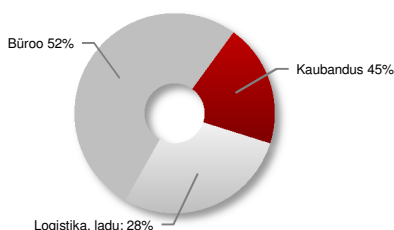

Portfell üüripinna liikide kaupa