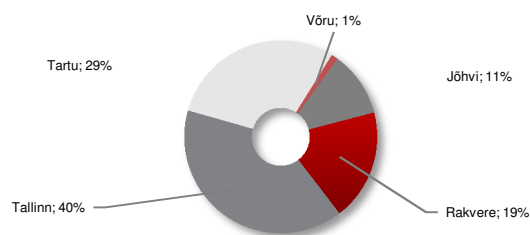

Investeeringud piirkonniti