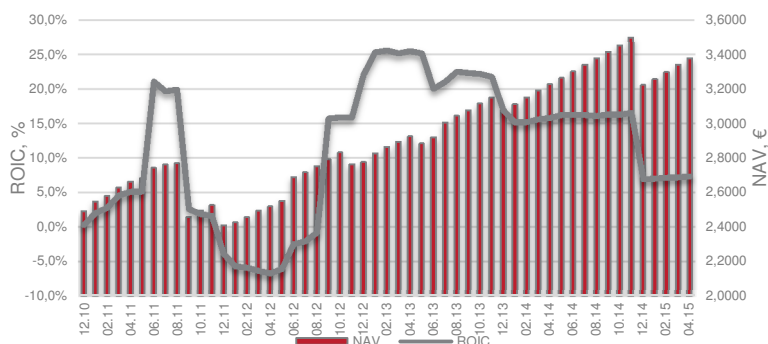

Balti Kinnisvaraportfell AS faktilaht

30. aprill 2015

Portfelli üldinfo

Aksia ISIN kood	EE3100017138
Portfelli valitseja	EFTEN Capital AS
Aksia nimiväärtus, EUR	0,50
Aksia puhaväärtus, EUR	3,3787
Aktsiate arv	2 833 836
Varade maht, EUR tuhandetes	24 207
Puhaväärtus, EUR tuhandetes	9 575

Kinnisvaraportfell

Seisuga 30.04.2015, EUR tuhandetes	
Kinnisvarainvesteeringud	22 879
Üüritul, viimased 12 kuud	2 028
NOI (puhas äritulu), viimased 12 kuud	1 861
Kaalutud keskmine üürilepingute aegumine, aastates	3,08
Vakantsus (EPRA)	5,3%

Suurimad üürnikud

Klient	% üüritulust
PRIA	16,2
Antalis	9,6
Bauhof	9,5
Swedbank	5,8
SEB Pank	5,4
Kulukaubandus	5,2
Catwees	5,0
Uniprint	4,9
Onninen	3,9
Naps Solar Estonia	3,3
Ülejäänud	31,2

NAV ja ROIC

Kinnisvarainvesteeringud

Kinnistu	Address	Tüüp	Soet. aeg	Neto üüripinf (m²)
Linda kaubanduskeskus	Jõhvi, Linda 15	Ladu / kaubandus	2006	6 314,1
Rakvere ärimaja	Rakvere, Laada 27	Büroo	2007	1 413,0
Bauhof tööstustekauplus	Rakvere, Ringtee 2	Kaubandus	2004	3 964,8
PRIA / Catwees büroohoone	Tartu, Narva mnt 3/9	Büroo	2005	4 783,4
Raekoja büroohoone	Tartu, Raekoja plats 16	Büroo / Ladu	2006	2 034,0
Võru büroohoone	Võru, Jüri 22	Büroo / Kaubandus	2006	821,2
Antalis büroohoone	Saku, Linamäe 6/ Põikmäe 6	Ladu	2006	3 226,1
Tänassilma logistikakeskus	Tallinn, Piirimäe 8	Ladu / Tootmine	2008	5 799,1
Liimi büroohoone	Tallinn, Liimi 1b	Büroo / Ladu	2006	2 328,6
Türi 10c büroohoone	Tallinn, Türi 10c	Büroo	2007	2 606,2
Unipress tööstushoone	Tallinn, Tähetorni 21c	Tootmine	2005	2 580,2
Fortuna parkimiskohad	Tartu, Fortuna 1	Parkimine	2007	152,4
Kokku				36 023,1

Portfell üüripinna liikide kaupa

Investeeringud piirkonniti

Laenukapital