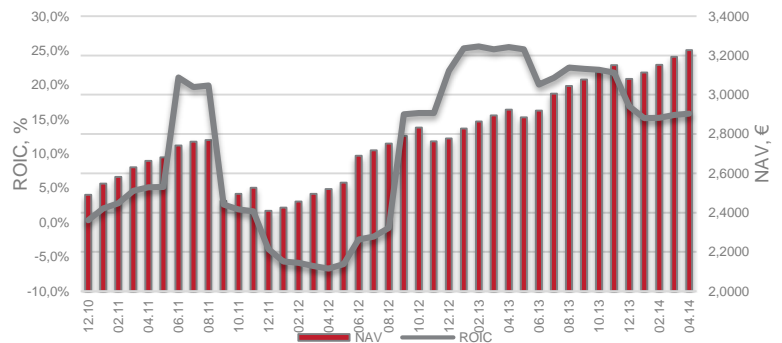

Balti Kinnisvaraportfell AS faktilaht

30. aprill 2014

Portfelli üldinfo

Aksia ISIN kood	EE3100017138
Portfelli valitseja	EFTEN Capital AS
Aksia nimiväärtus, EUR	0,60
Aksia puhaväärtus, EUR	3,2279
Aktsiate arv ¹⁾	2 962 919
Varade maht, EUR tuhandetes	24 698
Puhaväärtus, EUR tuhandetes	9 147

¹⁾ Aktsiate arv sisaldab 129 083 oma aktsiat

Kinnisvaraportfell

Seisuga 30.04.2014, EUR tuhandetes	
Kinnisvarainvesteeringud	23 666
Üüritul, viimased 12 kuud	2 012
NOI (puhas äritulu), viimased 12 kuud	1 796
Kaalutud keskmine üürilepingute aegumine, aastates	3,9
Vakantsus (EPRA)	6,9%

Suurimad üürnikud

Klient	% üüritulust
PRIA	17,0
Antalis	10,0
Bauhof	9,8
Unipress	6,8
Swedbank	6,9
Catwees	5,6
Aamex	5,3
Onninen	4,0
SEB Pank	3,4
Naps Solar Estonia	3,2
Other	28

NAV ja ROIC

Kinnisvarainvesteeringud

Kinnistu	Aadress	Tüüp	Soet. aeg	Neto üüripinf (m²)
Linda kaubanduskeskus	Jõhvi, Linda 15	Ladu / kaubandus	2006	6 314,1
Rakvere ärimaja	Rakvere, Laada 27	Büroo	2007	1 413,0
Bauhof tööstustakauplus	Rakvere, Ringtee 2	Kaubandus	2004	3 964,8
PRIA / Catwees büroohoone	Tartu, Narva mnt 3/9	Büroo	2005	4 783,4
Raekoja büroohoone	Tartu, Raekoja plats 16	Büroo / Ladu	2006	2 034,0
Võru büroohoone	Võru, Jüri 22	Büroo / Kaubandus	2006	821,2
Antalis büroohoone	Saku, Linamäe 6/ Põikmäe 6	Ladu	2006	3 226,1
Tänassilma logistikakeskus	Tallinn, Piirimäe 8	Ladu / Tootmine	2008	5 799,1
Liimi büroohoone	Tallinn, Liimi 1b	Büroo / Ladu	2006	2 328,6
Türi 10c büroohoone	Tallinn, Türi 10c	Büroo	2007	2 606,2
Unipress tööstushoone	Tallinn, Tähetorni 21c	Tootmine	2005	2 580,2
Fortuna parkimiskohad	Tartu, Fortuna 1	Parkimine	2007	152,4
Kokku				36 023,1

Portfell üüripinna liikide kaupa

Investeeringud piirkonniti

Laenukapital