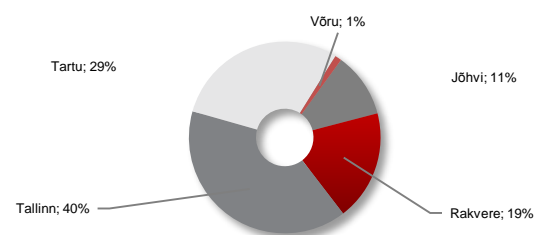

Investeeringud piirkonniti