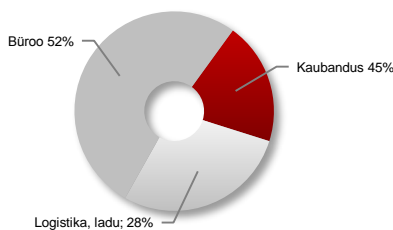

Portfell üüripinna liikide kaupa